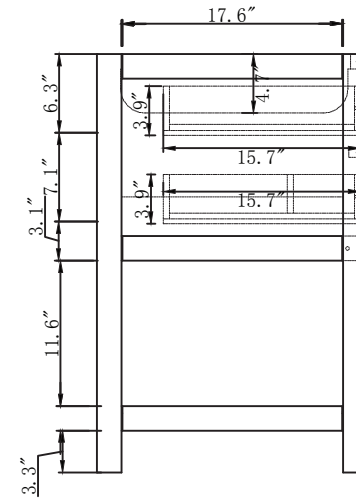

TOP

SIDE

BACK

AVANT
STYLES

SPECIFICATIONS

www.avant-styles.com

SKU: MD-2272

REV8.8.18