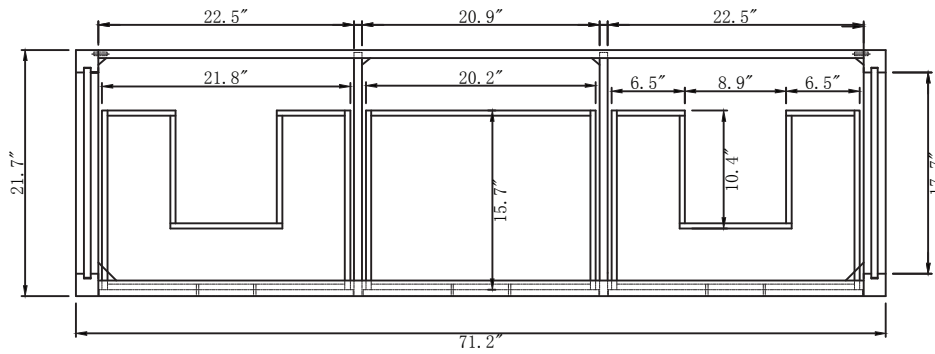

TOP

SIDE

BACK

AVANT
STYLES

SPECIFICATIONS

www.avant-styles.com

SKU: MD-2272

REV8.8.18