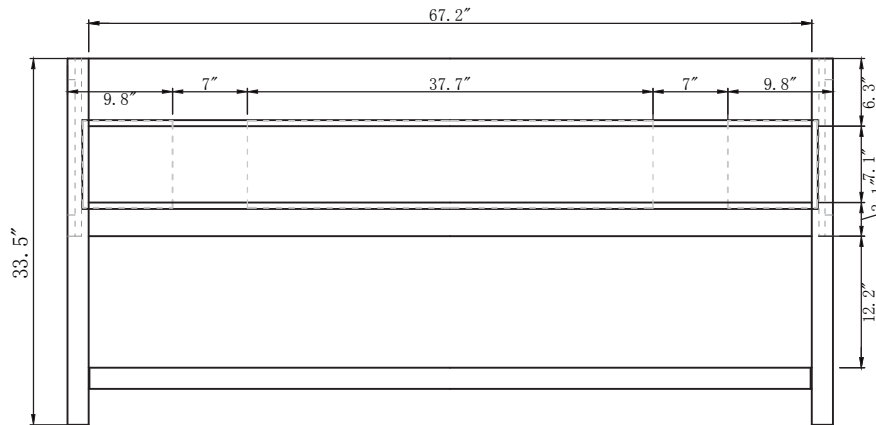

TOP

SIDE

BACK

AVANT
STYLES

SPECIFICATIONS

www.avant-styles.com

SKU: MD-2272

REV8.8.18